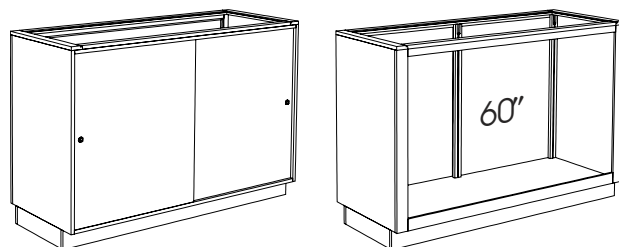

24” D x 42” H
24”, 36”, 48”, 60” Wide

OPTIONS:

- Halogen lighting
- Mirror on inside of doors
- Privacy Swing Gate
- Locking by-pass Doors
- Decorative Applique Moulding on side
- Upholstered inserts for case

front

back

#X*S-0220 - 24” Straight Full-vision Case
24” D x 24” W x 42” H

#X*S-0220

back

front

#X*S-0230

back

front

Straight Full-vision Unit

#X*S-0220 - 24”	\$1,140.00 / \$1,425.00
#X*S-0230 - 36”	\$1,345.00 / \$1,681.00
#X*S-0240 - 48”	\$1,435.00 / \$1,793.00
#X*S-0250 - 60”	\$1,525.00 / \$1,906.00

#X*S-0240

back

front

#X*S-0250

back

front

front

back

#X*S-0250 - 60” Straight Full-vision Case
24” D x 60” W x 42” H